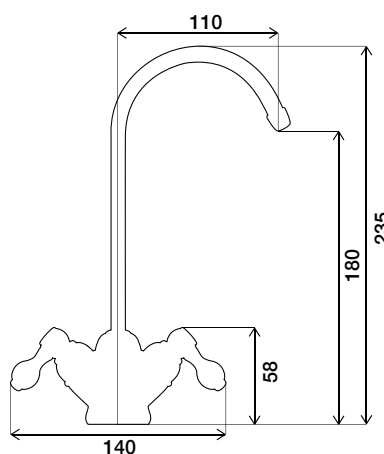

# MISCELATORI LAVELLO 3 E 2 VIE

Art. 3900B - CANNA ALTA

Art. RU2VIE

Cromo

Granito bianco

Vecchia pietra

Granito avena

Terra di Francia