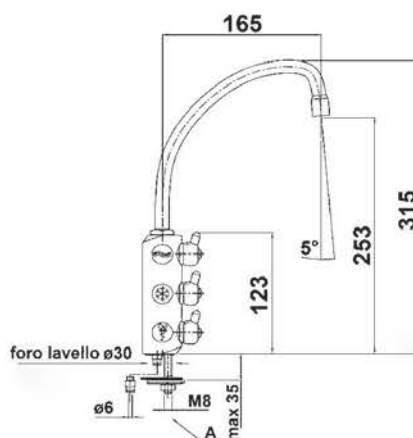

# MISCELATORI LAVELLO 3 E 2 VIE

Art. 3900B - CANNA ALTA

Art. RU2VIE

Cromo

Granito bianco

Vecchia pietra

Granito avena

Terra di Francia